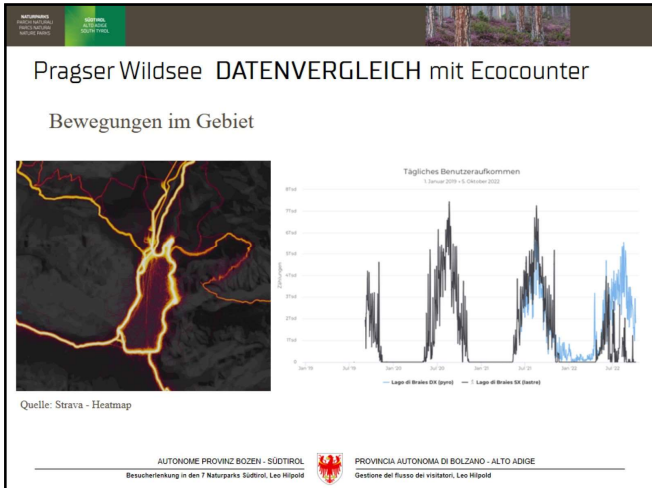

19

Pragser Wildsee Zahlen Juni - September

Besucher	2018	2020
insgesamt	1.215.540	623.374
Tagesdurchschnitt August	7.776	12.694
Tagesdurchschnitt Juni-September	5.110	9.963
max./Tag (16.08.)	n.b.	17.874

- 2020 Rückgang Besucher im Juni um 25% und im Juli um 28% im Verhältnis zu 2018
- 2020 Steigerung der Besucher im August um 11% und im September um 9%

Quelle: Vodafone Analytics 2021 | in Auftrag von Stiftung Dolomiten UNESCO

AUTONOME PROVINZ BOZEN - SÜDTIROL PROVINCIA AUTONOMA DI BOLZANO - ALTO ADIGE
Besucherlenkung in den 7 Naturparks Südtirol, Leo Hilpold Gestione del flusso dei visitatori, Leo Hilpold

20