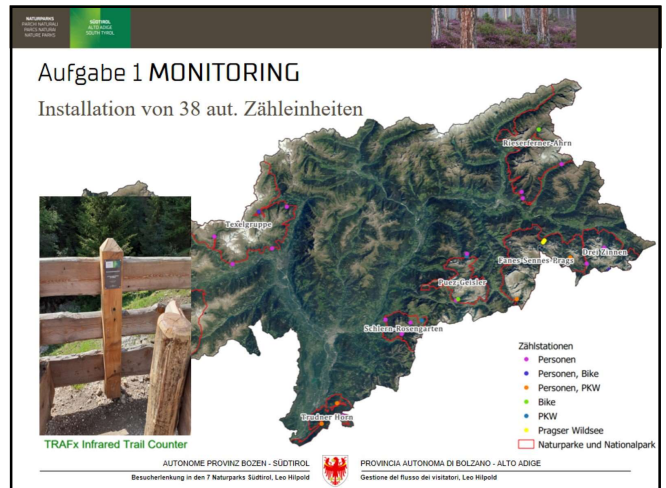

- 2020 Rückgang Besucher im Juni um 25% und im Juli um 28% im Verhältnis zu 2018
- 2020 Steigerung der Besucher im August um 11% und im September um 9%

Quelle: Vodafone Analytics 2021 | in Auftrag von Stiftung Dolomiten UNESCO

AUTONOME PROVINZ BOZEN - SÜDTIROL PROVINCIA AUTONOMA DI BOLZANO - ALTO ADIGE  
Besucherlenkung in den 7 Naturparks Südtirol, Leo Hilpold Gestione del flusso dei visitatori, Leo Hilpold

20

21

22

23

24

**Aufgabe 4 SENSIBILISIERUNG**