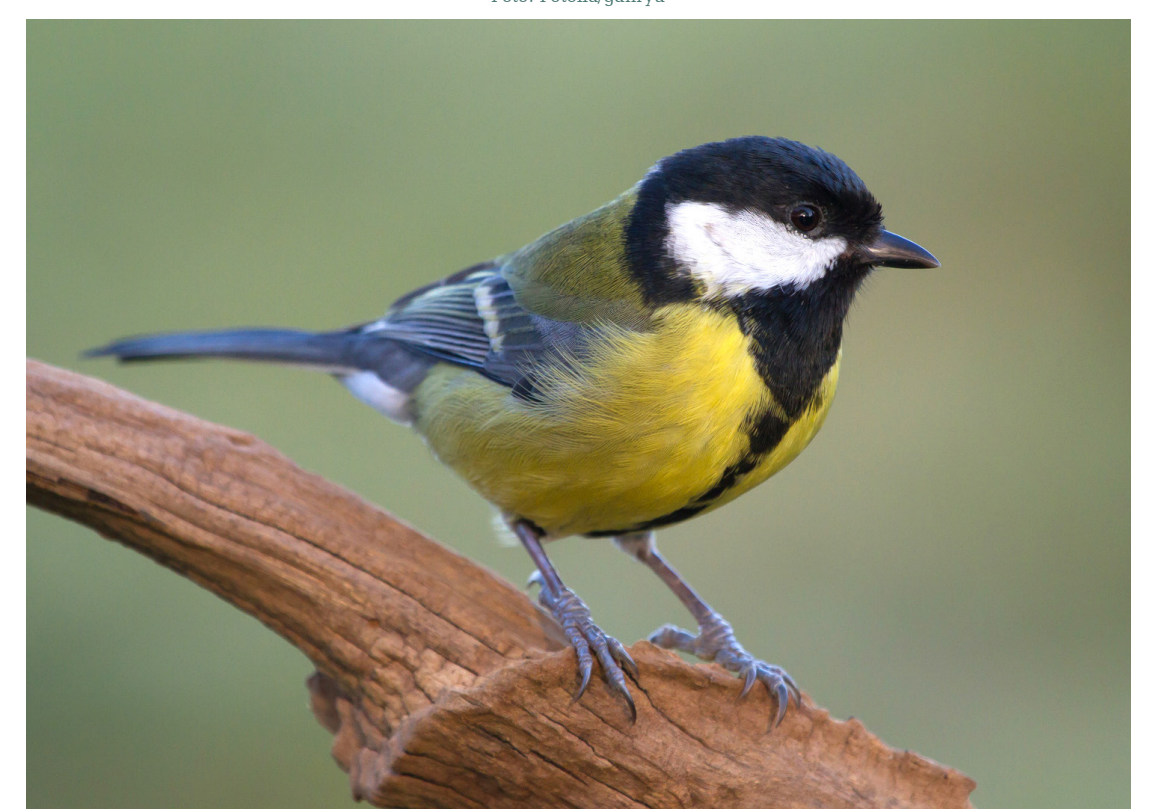

Vögel im Naturpark Rosalia-Kogelberg

Foto: Fotolia/Cert Hilbink

Amsel, Schwarzdrossel
Turdus merula

Foto: Andreas Kristl

Blaumeise
Cyanistes caeruleus

Foto: Fotolia/silkehuette

Buchfink
Fringilla coelebs

Foto: Herfried Marek

Buntspecht
Dendrocopos major

Foto: Fotolia/Aggi Schmid

Feldsperling, Feldspatz
Passer montanus

Foto: Herfried Marek

Gimpel, Dompfaff, Blutfink
Pyrrhula pyrrhula

Foto: Fotolia/gebat

Goldammer
Emberiza citrinella

Foto: Fotolia/ganryu

Grünfink, Grünling
Chloris chloris

Foto: Ewald Netze

Grünspecht, Erdspecht
Picus viridis

Foto: Andreas Kristl

Kernbeißer
Coccothraustes coccothraustes

Foto: Fotolia/K.-U. Häfner

Kleiber
Sitta europaea

Foto: Fotolia/ganryu

Kohlmeise
Parus major

Foto: Andreas Kristl

Rotkehlchen
Erithacus rubecula

Foto: Andreas Kristl

Schwanzmeise
Aegithalos caudatus

Foto: Andreas Kristl

Stieglitz, Distelfink
Carduelis carduelis